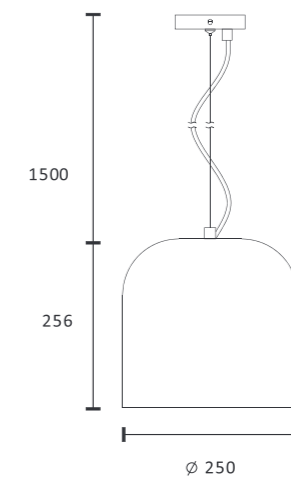

Color/Material:

MH-2531FS

Color/Material:

- Voltage: 220-240V
- Frequency: 50Hz
- Light Source: E27
- Wattage: MAX 25W

CE RoHS IP20

Pendant lamp

MH-2525FS

Color/Material: