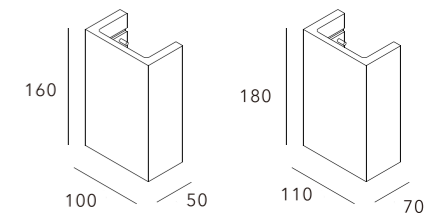

CE RoHS IP20

Color/Material:

Item No.	Voltage	Frequency	Light Source	Wattage
MW-8413SFS	220-240V	50Hz	E14	MAX 40W

Surface Mounted Wall Lamp

CE RoHS IP20

Color/Material:

Item No.	Voltage	Frequency	Light Source	Wattage
MW-8428LFS	220-240V	50Hz	CREE LED	MAX 2×3W
MW-8428GFS	220-240V	50Hz	G9	MAX 40W