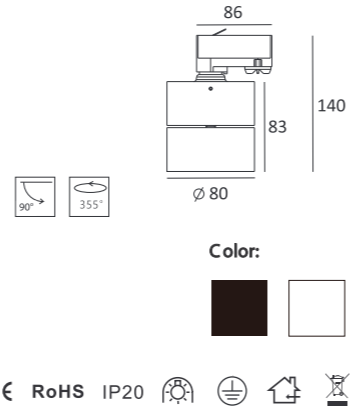

MJ-2081FS

- **Product Size:** 161 × 78 × 82
- **Body Color:** Black/White
- **Specification:** 2 × 8W LED/ 3000K/4000K/5000K, CRI 80/90
- **LED Brand:** CREE® PHILIPS
- **IP Rating:** IP20
- **Voltage:** 220-240V
- **Rotation:** 355°&90°
- **Beam Angle:** 15°/24°/36°
- **Material:** Die-casting Aluminum