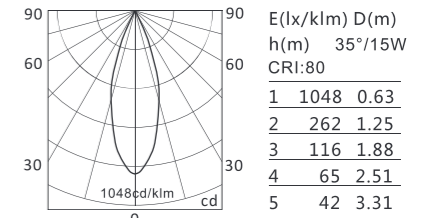

CE RoHS IP20

MJ-2007FS

- **Product Size:** 125×125×150
- **Reflector Color:** Black/White/Matt Gold/Blue
15W(1300lm)/20W(1650lm)
- **Specification:** 3000K/4000K/5000K, CRI 80/90
- **LED Brand:** CREE® PHILIPSZEN
- **IP Rating:** IP20/IP44
- **Voltage:** 220-240V
- **Beam Angle:** 40°
- **Material:** Die-casting Aluminum