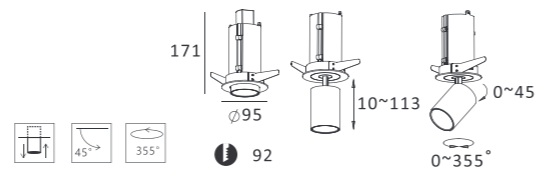

Housing Color:

Jacket