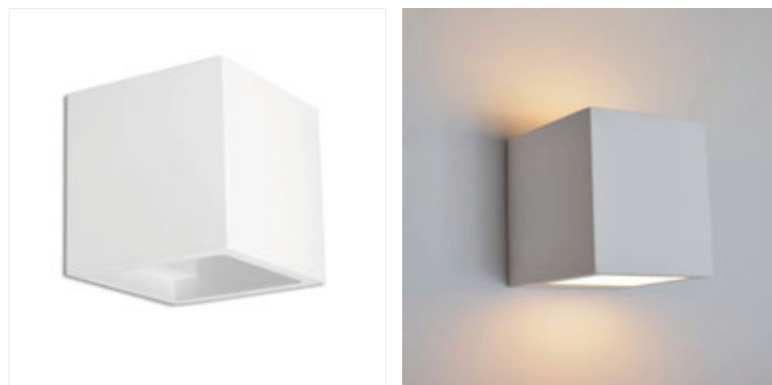

CE RoHS IP20

Color/Material:

Item No.	Voltage	Frequency	Light Source	Wattage
MW-8341FS	220-240V	50Hz	E14	MAX 40W

CE RoHS IP20

Color/Material:

Surface Mounted Wall Lamp

CE RoHS IP20

Color/Material: