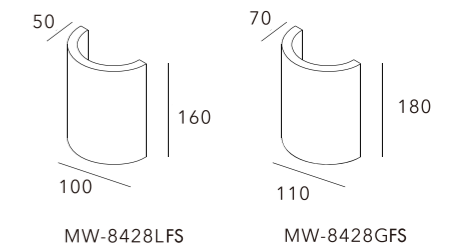

CE RoHS IP20

Color/Material:

Item No.	Voltage	Frequency	Light Source	Wattage
MW-8413SFS	220-240V	50Hz	E14	MAX 40W

Surface Mounted Wall Lamp

CE RoHS IP20

Color/Material:

Item No.	Voltage	Frequency	Light Source	Wattage
MW-8428LFS	220-240V	50Hz	CREE LED	MAX 2×3W
MW-8428GFS	220-240V	50Hz	G9	MAX 40W