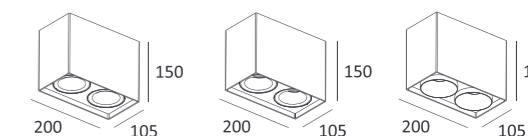

MJ-1024FS

MJ-1025FS

MJ-1026FS

Body Color :

- **Product Size:** 200 × 105 × 150
- **Body Color:** Black/White
- **Specification:** MJ-1024 21W(1670lm)
MJ-1025 21W(1804lm)
MJ-1026 21W(1844lm)
3000K/4000K/5000K, CRI 80/90
- **LED Brand:** CREE® PHILIPS
- **IP Rating:** IP20
- **Voltage:** 220-240V
- **Beam Angle:** 15°/25°/38°/60°
- **Material:** Aluminum