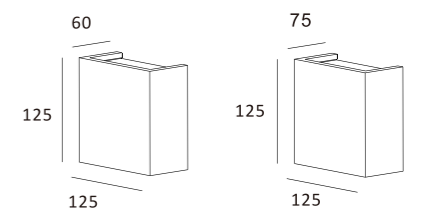

Surface Mounted Wall Lamp

CE RoHS IP20

Color/Material:

Item No.	Voltage	Frequency	Light Source	Wattage
MW-8428LFS	220-240V	50Hz	CREE LED	MAX 2×3W
MW-8428GFS	220-240V	50Hz	G9	MAX 40W

CE RoHS IP20

Color/Material:

Item No.	Voltage	Frequency	Light Source	Wattage
MW-8429LFS	220-240V	50Hz	CREE LED	MAX 2×3W
MW-8429GFS	220-240V	50Hz	G9	MAX 40W

CE RoHS IP20

Color/Material:

Item No.	Voltage	Frequency	Light Source	Wattage
MW-8339LFS	220-240V	50Hz	CREE LED	MAX 2×3W
MW-8339GFS	220-240V	50Hz	G9	MAX 40W