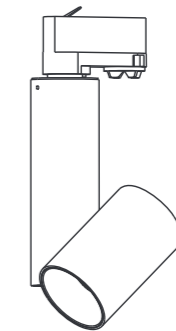

CE RoHS IP20

Body Color:

MJ-2045FS

- **Product Size:** $\phi 60 \times 92 \times 150$
- **Body Color:** Black/White
- **Reflector Color:** Black/White/Matt Gold/Silver
- **Specification:** 10W LED/ 3000K/ CRI80-90
- **LED Brand:** CREE[®] PHILIPS LUMILEDS
- **IP Rating:** IP20
- **Voltage:** 220-240V
- **Beam Angle:** 20°/40°/60°
- **Material:** Aluminum