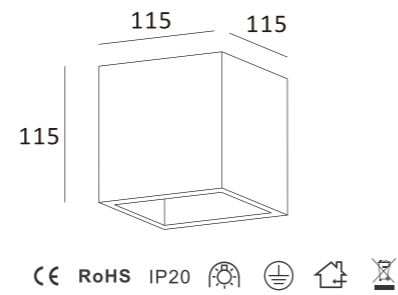

CE RoHS IP20

Color/Material:

Item No.	Voltage	Frequency	Light Source	Wattage
MW-8341FS	220-240V	50Hz	E14	MAX 40W

CE RoHS IP20

Color/Material:

Surface Mounted Wall Lamp

CE RoHS IP20

Color/Material: