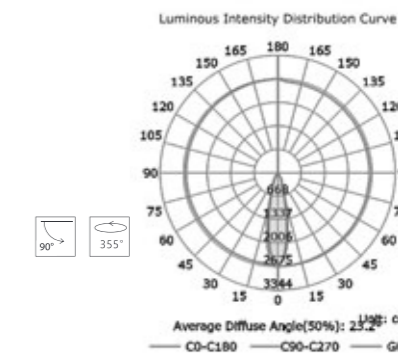

Body Color:

CE RoHS IP20