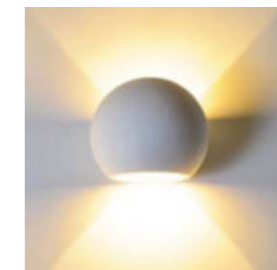

Surface Mounted Wall Lamp

MW-8445FS

MW-8446FS

Color/Material:

Item No.	Voltage	Frequency	Light Source	Wattage
MW-8445FS	220-240V	50Hz	SMD 5050	MAX 2.85W
MW-8446FS	220-240V	50Hz	SMD 5050	MAX 5.4W

MW-8415FS

MW-8415AFS