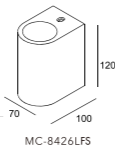

MW-8416FS

Color/Material:

Item No.	Voltage	Frequency	Light Source	Wattage
MW-8416FS	220-240V	50Hz	G9	MAX 40W

Surface Mounted Wall Lamp

MW-8426FS

MW-8427FS

MC-8426LFS

MC-8426GFS