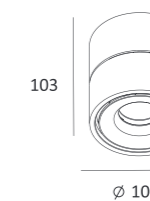

Body Color:

CE RoHS IP20

MJ-1002FS

- **Product Size:** $\varnothing 100 \times 103$
- **Body Color:** Black/White
- **Specification:** 14W(870lm) 3000K/4000K/5000K, CRI 80/90
- **LED Brand:** CREE® PHILIPS
- **IP Rating:** IP20
- **Voltage:** 220-240V
- **Rotation:** 355°&90°
- **Beam Angle:** 15°/25°/38°/60°
- **Material:** Die-casting Aluminum