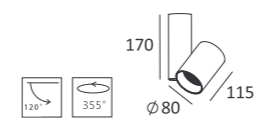

MJ-2046FS

- **Product Size:** $\phi 60 \times 92 \times 150$
- **Body Color:** Black/White
- **Specification:** 10W LED/ 3000K/ CRI80/ 870lm
- **LED Brand:** CREE® PHILIPS LUMILEDS
- **IP Rating:** IP20
- **Voltage:** 220-240V
- **Rotation:** 120°& 355°
- **Beam Angle:** 12°/24°/36°
- **Material:** Aluminum