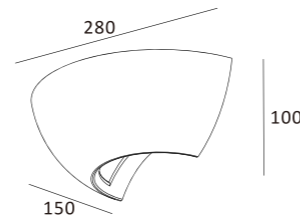

CE RoHS IP20

Color/Material:

Item No.	Voltage	Frequency	Light Source	Wattage
MW-8413FS	220-240V	50Hz	E14	MAX 40W