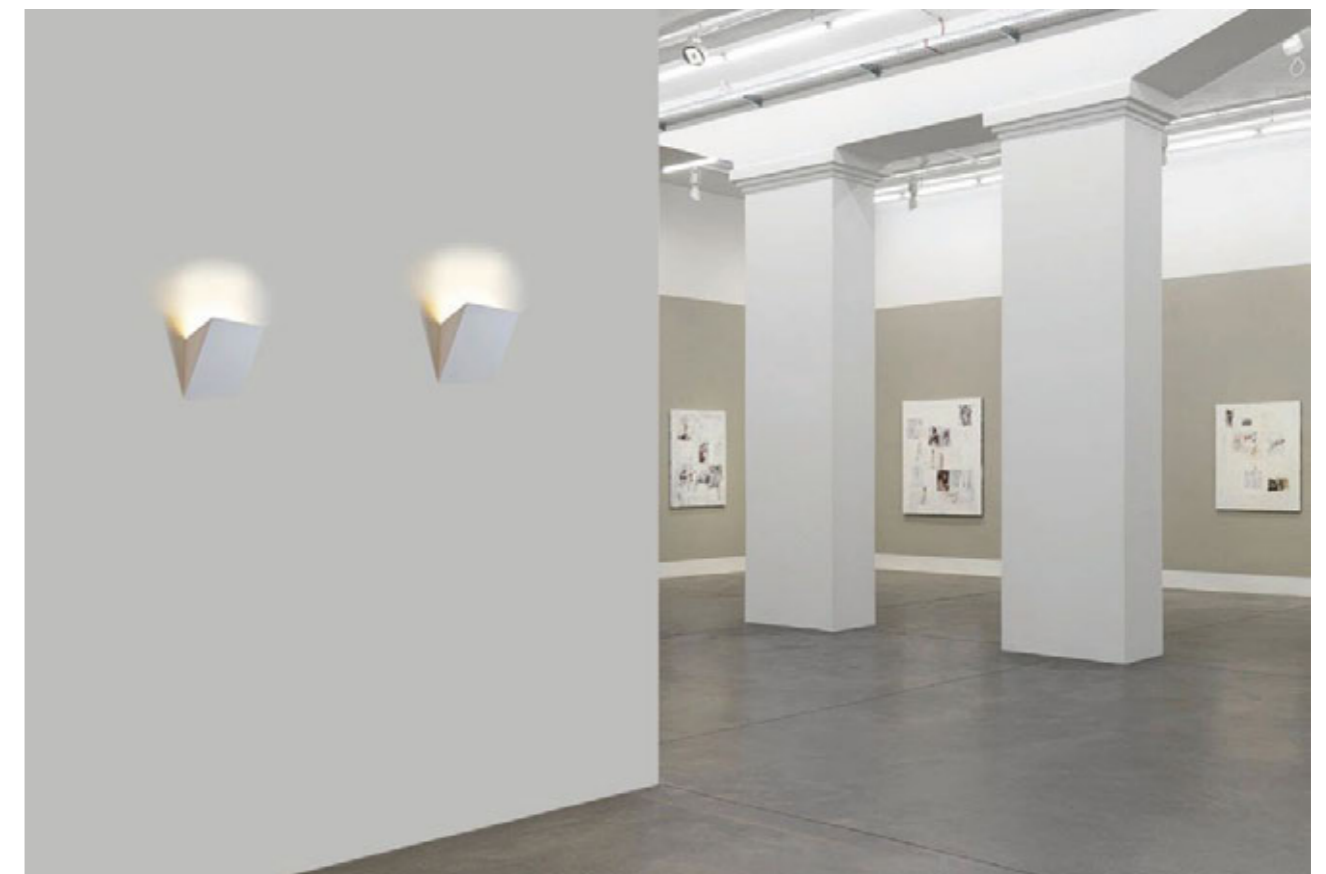

Surface Mounted Wall Lamp

Color/Material:

White
Gypsum
(Paintable)

CE RoHS IP20

Item No.	Voltage	Frequency	Light Source	Wattage
MW-8511FS	220-240V	50Hz	G9	MAX 40W
MW-8512FS	220-240V	50Hz	E14	MAX 40W

Color/Material:

White
Gypsum
(Paintable)

CE RoHS IP20

Item No.	Voltage	Frequency	Light Source	Wattage
MW-8431FS	220-240V	50Hz	G9	MAX 40W
MW-8432FS	220-240V	50Hz	G9	MAX 2x40W
	220-240V	50Hz	E14	MAX 40W
	220-240V	50Hz	CREE XP-D	MAX 10W

Color/Material:

White
Gypsum
(Paintable)

CE RoHS IP20

Item No.	Voltage	Frequency	Light Source	Wattage
MW-8122SFS	220-240V	50Hz	E14	MAX 40W
MW-8122FS	220-240V	50Hz	E14	MAX 2x40W