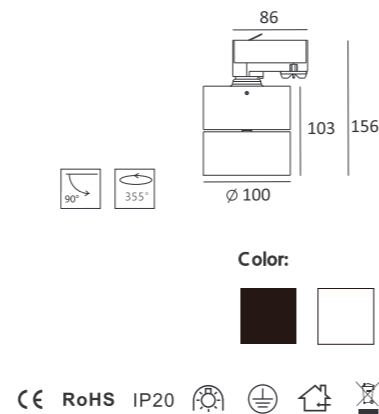

MJ-2080DFS

- **Product Size:** $\varnothing 80 \times 140$
- **Body Color:** Black/White
- **Specification:** 8W LED/ 3000K/4000K/5000K, CRI 80/90
- **LED Brand:** CREE® PHILIPS
- **IP Rating:** IP20
- **Voltage:** 220-240V
- **Rotation:** 355°&90°
- **Beam Angle:** 15°/24°/36°
- **Material:** Die-casting Aluminum

MJ-2081FS

- **Product Size:** 161 × 78 × 82
- **Body Color:** Black/White
- **Specification:** 2 × 8W LED/ 3000K/4000K/5000K, CRI 80/90
- **LED Brand:** CREE® PHILIPS
- **IP Rating:** IP20
- **Voltage:** 220-240V
- **Rotation:** 355°&90°
- **Beam Angle:** 15°/24°/36°
- **Material:** Die-casting Aluminum

MJ-1002DFS

- **Product Size:** $\varnothing 100 \times 156$
- **Body Color:** Black/White
- **Specification:** 14W(870lm) LED/ 3000K/4000K/5000K, CRI 80/90
- **LED Brand:** CREE® PHILIPS
- **IP Rating:** IP20
- **Voltage:** 220-240V
- **Rotation:** 355°&90°
- **Beam Angle:** 20°/40°/60°
- **Material:** Die-casting Aluminum

MJ-2082FS

- **Product Size:** 205 × 100 × 103
- **Body Color:** Black/White
- **Specification:** 2 × 14W LED/ 3000K/4000K/5000K, CRI 80/90
- **LED Brand:** CREE® PHILIPS
- **IP Rating:** IP20
- **Voltage:** 220-240V
- **Rotation:** 355°&90°
- **Beam Angle:** 15°/25°/38°/60°
- **Material:** Die-casting Aluminum