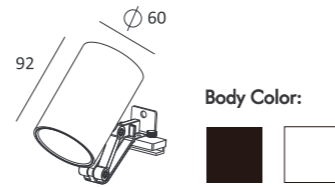

Stick:

Jacket:

CE RoHS IP20     

MJ-2040FS

- **Product Size:** $\varnothing 60 \times 92$
- **Body Color:** Black/White
- **Specification:** 10W LED/ 3000K/ CRI80/90
- **LED Brand:** CREE® PHILIPS
- **IP Rating:** IP20
- **Voltage:** 220-240V
- **Beam Angle:** 12°/24°/36°
- **Material:** Aluminum