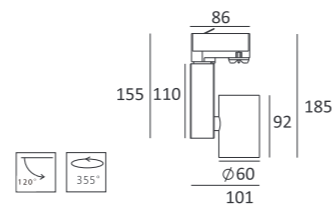

CE RoHS IP20

MJ-2068FS

MJ-2069FS

MJ-2068FS

- **Product Size:** $\phi 60 \times 101 \times 185$
- **Body Color:** Black/White
- **Jacket Color:** Black/White/Matt Gold/Silver
- **Specification:** 10W LED/ 3000K/ CRI80/90
- **LED Brand:** CREE[®] PHILIPS
- **IP Rating:** IP20
- **Voltage:** 220-240V
- **Rotation:** 120°& 355°
- **Beam Angle:** 20°/40°/60°
- **Material:** Aluminum