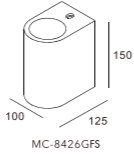

MC-8426LFS