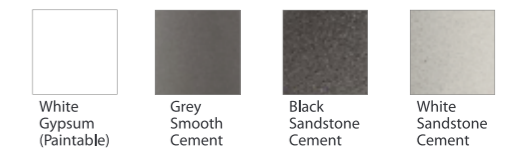

CE RoHS IP20

Color/Material:

Item No.	Voltage	Frequency	Light Source	Wattage
MW-8429LFS	220-240V	50Hz	CREE LED	MAX 2×3W
MW-8429GFS	220-240V	50Hz	G9	MAX 40W