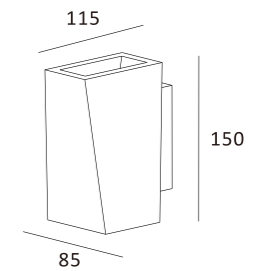

CE RoHS IP20

Color/Material:

Item No.	Voltage	Frequency	Light Source	Wattage
MW-8414FS	220-240V	50Hz	G9	MAX 40W