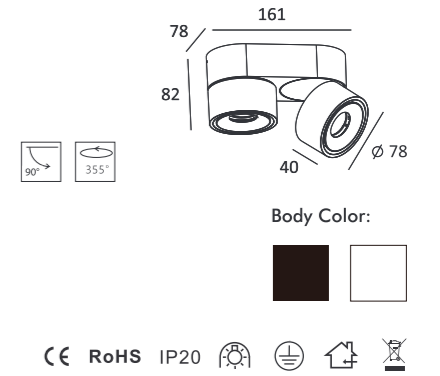

MJ-1002DFS

- **Product Size:** $\varnothing 100 \times 156$
- **Body Color:** Black/White
- **Specification:** 14W(870lm) LED/ 3000K/4000K/5000K, CRI 80/90
- **LED Brand:** CREE® PHILIPS
- **IP Rating:** IP20
- **Voltage:** 220-240V
- **Rotation:** 355°&90°
- **Beam Angle:** 20°/40°/60°
- **Material:** Die-casting Aluminum