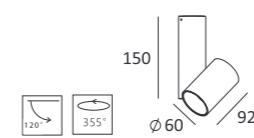

MJ-2045FS

- **Product Size:** $\phi 60 \times 92 \times 150$
- **Body Color:** Black/White
- **Reflector Color:** Black/White/Matt Gold/Silver
- **Specification:** 10W LED/ 3000K/ CRI80-90
- **LED Brand:** CREE® PHILIPS LUMILEDS
- **IP Rating:** IP20
- **Voltage:** 220-240V
- **Beam Angle:** 20°/40°/60°
- **Material:** Aluminum