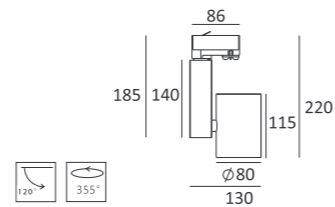

CE RoHS IP20