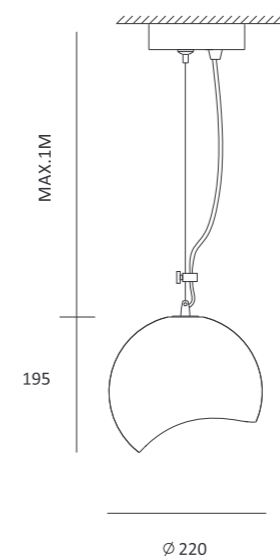

MH-2310FS

Color/Material:

- **Voltage:** 220-240V
- **Frequency:** 50Hz
- **Light Source:** MH-2310FS : G9
MH-2310FS : GU10
MH-2310FS : GX53
- **Wattage:** MAX 25W

MH-2300FS

Color/Material:

White Gypsum
(Paintable)