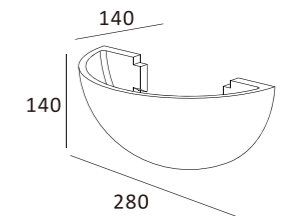

Surface Mounted Wall Lamp

CE RoHS IP20

Color/Material:

Item No.	Voltage	Frequency	Light Source	Wattage
MW-8127NFS	220-240V	50Hz	CREE XP-D	MAX 2x3W
	220-240V	50Hz	G9	MAX 40W

CE RoHS IP20

Color/Material:

Item No.	Voltage	Frequency	Light Source	Wattage
MW-8138FS	220-240V	50Hz	E14	MAX 40W

CE RoHS IP20

Color/Material:

Item No.	Voltage	Frequency	Light Source	Wattage
MW-8413FS	220-240V	50Hz	E14	MAX 40W

CE RoHS IP20

Color/Material:

Item No.	Voltage	Frequency	Light Source	Wattage
MW-8414FS	220-240V	50Hz	G9	MAX 40W