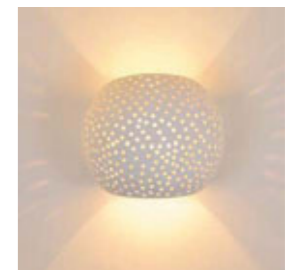

Surface Mounted Wall Lamp

MW-8445FS

MW-8446FS

Color/Material:

Item No.	Voltage	Frequency	Light Source	Wattage
MW-8445FS	220-240V	50Hz	SMD 5050	MAX 2.85W
MW-8446FS	220-240V	50Hz	SMD 5050	MAX 5.4W

MW-8415FS

MW-8415AFS