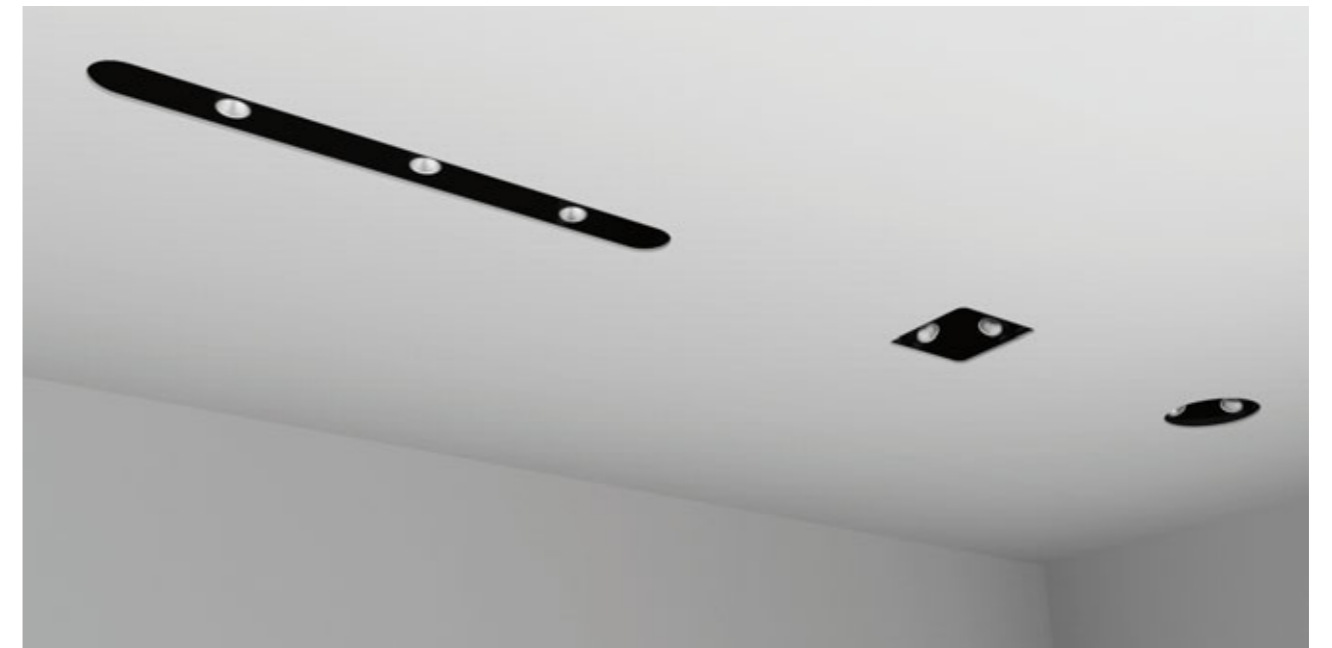

MJ-2040FS

- **Product Size:** $\varnothing 60 \times 92$
- **Body Color:** Black/White
- **Specification:** 10W LED/ 3000K/ CRI80/90
- **LED Brand:** CREE® PHILIPS
- **IP Rating:** IP20
- **Voltage:** 220-240V
- **Beam Angle:** 12°/24°/36°
- **Material:** Aluminum

CE RoHS IP20