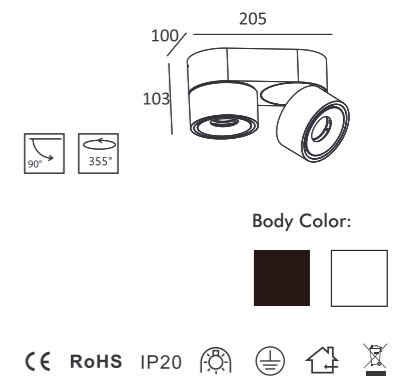

MJ-2082FS

- **Product Size:** 205 × 100 × 103
- **Body Color:** Black/White
- **Specification:** 2 × 14W LED/ 3000K/4000K/5000K, CRI 80/90
- **LED Brand:** CREE® PHILIPS
- **IP Rating:** IP20
- **Voltage:** 220-240V
- **Rotation:** 355°&90°
- **Beam Angle:** 15°/25°/38°/60°
- **Material:** Die-casting Aluminum