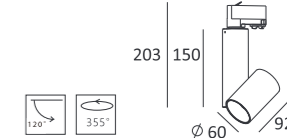

MJ-2041FS

- **Product Size:** $\phi 80 \times 115 \times 170$
- **Body Color:** Black/White
- **Reflector Color:** Black/White/Matt Gold/Silver
- **Specification:** 10W LED/ 3000K/ CRI80 -90
- **LED Brand:** CREE® PHILIPS LUMILEDS
- **IP Rating:** IP20
- **Voltage:** 220-240V
- **Beam Angle:** 20°/40°/60°
- **Material:** Aluminum